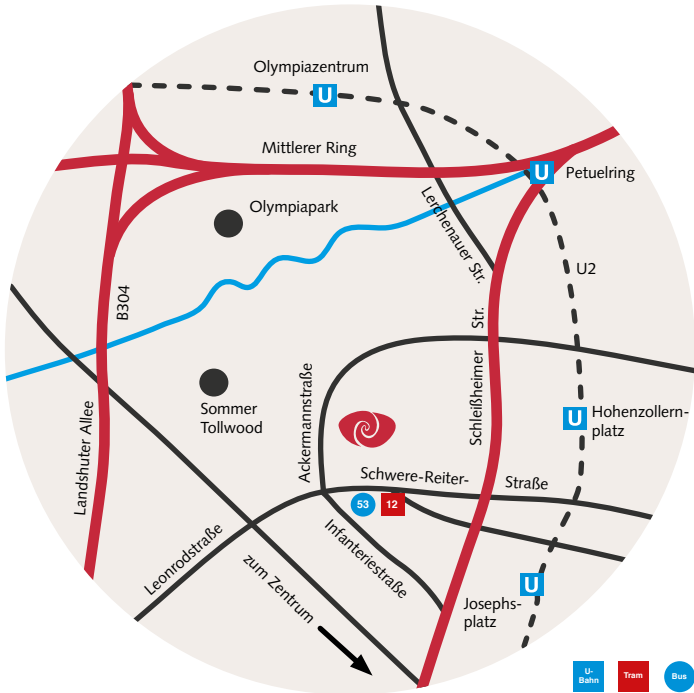

Anfahrt

Verein für Heilende Erziehung e.V.
Ackermannstraße 81-83
80797 München

Wenn Sie mit dem MVV kommen

Mit der U2 (Richtung Feldmoching) zum Hohenzollernplatz, dort in die Tram 12 (Richtung Romanplatz) oder Metrobus 53 (Richtung Aidenbachstr.) umsteigen. Ausstieg Infanteriestr., die rechte Querstraße ist die Ackermannstr., wir sind das große rote Gebäude auf der rechten Straßenseite.

Tram 20/21 (Richtung Moosach bzw. Westfriedhof), Ausstieg Leonrodplatz. Dann entweder zu Fuß ca. 7 Min. rechts die Schwere-Reiter-Str. entlang bis links die Ackermannstr. abzweigt oder eine Station mit Tram 12 (Richtung Scheidplatz) oder Metrobus 53 (Richtung Münchener Freiheit), Ausstieg Infanteriestr., die linke Querstraße ist die Ackermannstr., wir sind das große rote Gebäude auf der rechten Straßenseite.

Wenn Sie mit dem Auto kommen

Achtung, es sind keine Parkplätze vorhanden.

Vom Mittleren Ring (aus dem Osten kommend) stadteinwärts über die Lerchenauer Straße und/oder die Schleißheimer Straße, dann rechts in die Ackermannstraße abbiegen. Nach der langen Linkskurve, nach der vierten Ampel wechseln Sie über einen Wendekreis auf die andere Richtung, unser Gebäude liegt dann auf der rechten Seite.

Vom Wintrichring (aus dem Westen kommend) stadteinwärts auf die Dachauer Straße, dann links in die Schwere-Reiter-Straße und noch einmal links in die Ackermannstraße abbiegen. Unser Gebäude liegt auf der rechten Seite.